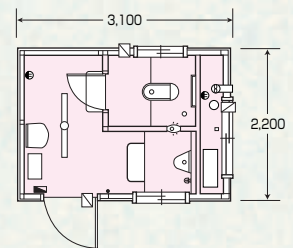

GH-Ⅲ/トイレ標準タイプ

GH-Ⅲ ガードマンハウス

- 構造/軽量鉄骨
- 外壁材/金属サイディング
- 内装材/塩化ビニル合板(壁・天井)
- 床材/コンクリート型枠用合板
- 窓・ドア/アルミサッシ
- 屋根/ガルバリウム鋼板
- 備品/分電盤、コンセント、蛍光灯、換気口

NUT-03 簡易水洗式

- 簡易水洗・大小兼用×1
- 外内壁材/金属サイディング
- 窓・ドア/1・1
- 便槽容量/650リットル
- 備品/照明60W×1、電動臭気抜ファン×1

NUT-04 簡易水洗式

- 簡易水洗・小用×1/大小兼用×1
- 外内壁材/金属サイディング
- 窓・ドア/2・2
- 便槽容量/850リットル
- 備品/照明60W×2、電動臭気抜ファン×1

FR22 簡易水洗式

- 簡易水洗・小用×1/大小兼用×1
- 構造/軽量鉄骨
- 外内壁材/金属サイディング
- 内装材/塩化ビニル合板(壁・天井)
- 床材/縞鋼板
- 窓・ドア/アルミサッシ
- 屋根/ガルバリウム鋼板
- 備品/コンセント、換気口、照明20W×1/40W×1、電動臭気抜ファン×1

仕様は予告なく変更することがあります。

KBTレスト型バイオトイレ

仕様

- 軽量鉄骨構造
- 外壁/金属サディング横貼り
- 床/CF仕上げ
- 内壁/化粧合板貼り
- 天井/化粧合板貼り
- 屋根/鉄板蟻掛け葺き
- 建具/アルミ製框ドア・引違い小窓
- 照明/12W蛍光球(省電力球)
- 便器/洋式便器
- 処理能力/1日最大大便小便40回使用
- 本体電源/交流100V 50/60Hz
- 消費電力/450W