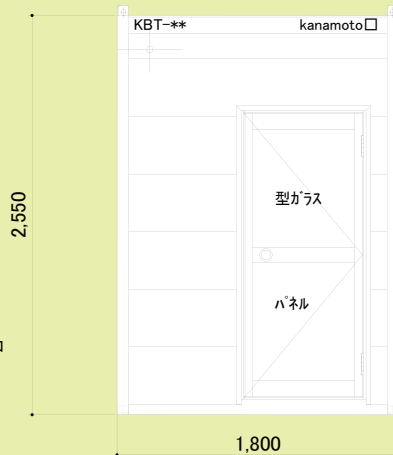

KBTレスト型バイオトイレ

仕様

- 軽量鉄骨構造
- 外壁/金属サディング横貼り
- 床/CF仕上げ
- 内壁/化粧合板貼り
- 天井/化粧合板貼り
- 屋根/鉄板蟻掛け葺き
- 建具/アルミ製框ドア・引違い小窓
- 照明/12W蛍光球(省電力球)
- 便器/洋式便器
- 処理能力/1日最大大便小便40回使用
- 本体電源/交流100V 50/60Hz
- 消費電力/450W

※維持費は、電気代のみ。汲み取り処理も必要なし。
※特殊脱臭装置により、臭気を極限まで抑えます
※バイオ式仮設トイレ「ラファレット」
NETIS 登録番号：HK-080020-A

内観写真

●お問い合わせ・ご用命は