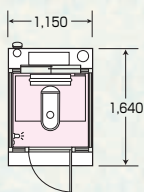

NUT-03 簡易水洗式

- 簡易水洗・大小兼用×1
- 外内壁材/金属サイディング
- 窓・ドア/1・1
- 便槽容量/650リットル
- 備品/照明60W×1、電動臭気抜ファン×1