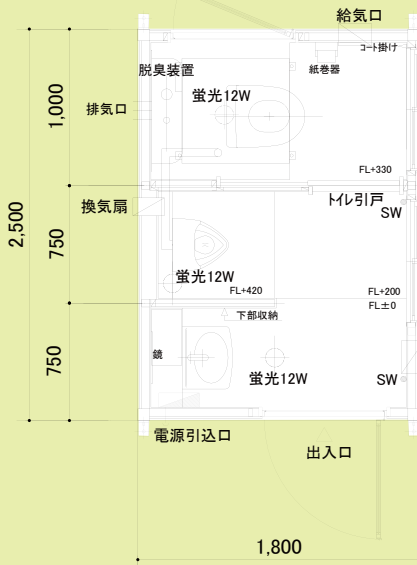

KBTレスト型バイオトイレ

仕様

- 軽量鉄骨構造
- 外壁/金属サディング横貼り
- 床/CF仕上げ
- 内壁/化粧合板貼り
- 天井/化粧合板貼り
- 屋根/鉄板蟻掛け葺き
- 建具/アルミ製框ドア・引違い小窓
- 照明/12W蛍光球(省電力球)
- 便器/洋式便器
- 処理能力/1日最大大便小便40回使用
- 本体電源/交流100V 50/60Hz
- 消費電力/450W

※維持費は、電気代のみ。汲み取り処理も必要なし。
※特殊脱臭装置により、臭気を極限まで抑えます
※バイオ式仮設トイレ「ラファレット」
NETIS 登録番号：HK-080020-A

内観写真

●お問い合わせ・ご用命は