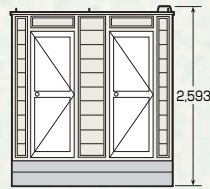

GH-Ⅲ/トイレ標準タイプ

GH-Ⅲ ガードマンハウス

- 構造/軽量鉄骨
- 外壁材/金属サイディング
- 内装材/塩化ビニル合板(壁・天井)
- 床材/コンクリート型枠用合板
- 窓・ドア/アルミサッシ
- 屋根/ガルバリウム鋼板
- 備品/分電盤、コンセント、蛍光灯、換気口

NUT-03 簡易水洗式

- 簡易水洗・大小兼用×1
- 外内壁材/金属サイディング
- 窓・ドア/1・1
- 便槽容量/650リットル
- 備品/照明60W×1、電動臭気抜ファン×1

NUT-04 簡易水洗式

- 簡易水洗・小用×1/大小兼用×1
- 外内壁材/金属サイディング
- 窓・ドア/2・2
- 便槽容量/850リットル
- 備品/照明60W×2、電動臭気抜ファン×1

FR22 簡易水洗式

- 簡易水洗・小用×1/大小兼用×1
- 構造/軽量鉄骨
- 外内壁材/金属サイディング
- 内装材/塩化ビニル合板(壁・天井)
- 床材/縞鋼板
- 窓・ドア/アルミサッシ
- 屋根/ガルバリウム鋼板
- 備品/コンセント、換気口、照明20W×1/40W×1、電動臭気抜ファン×1

仕様は予告なく変更することがあります。

KBTレスト型バイオトイレ

仕様

- 軽量鉄骨構造
- 外壁/金属サディング横貼り
- 床/CF仕上げ
- 内壁/化粧合板貼り
- 天井/化粧合板貼り
- 屋根/鉄板蟻掛け葺き
- 建具/アルミ製框ドア・引違い小窓
- 照明/12W蛍光球(省電力球)
- 便器/洋式便器
- 処理能力/1日最大大便小便40回使用
- 本体電源/交流100V 50/60Hz
- 消費電力/450W