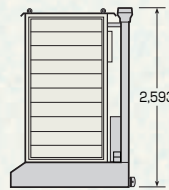

GH-Ⅲ/トイレ標準タイプ

GH-Ⅲ ガードマンハウス

- 構造/軽量鉄骨
- 外壁材/金属サイディング
- 内装材/塩化ビニル合板(壁・天井)
- 床材/コンクリート型枠用合板
- 窓・ドア/アルミサッシ
- 屋根/ガルバリウム鋼板
- 備品/分電盤、コンセント、蛍光灯、換気口

NUT-03 簡易水洗式

- 簡易水洗・大小兼用×1
- 外内壁材/金属サイディング
- 窓・ドア/1・1
- 便槽容量/650リットル
- 備品/照明60W×1、電動臭気抜ファン×1

NUT-04 簡易水洗式

- 簡易水洗・小用×1/大小兼用×1
- 外内壁材/金属サイディング
- 窓・ドア/2・2
- 便槽容量/850リットル
- 備品/照明60W×2、電動臭気抜ファン×1

FR22 簡易水洗式

- 簡易水洗・小用×1/大小兼用×1
- 構造/軽量鉄骨
- 外内壁材/金属サイディング
- 内装材/塩化ビニル合板(壁・天井)
- 床材/縞鋼板
- 窓・ドア/アルミサッシ
- 屋根/ガルバリウム鋼板
- 備品/コンセント、換気口、照明20W×1/40W×1、電動臭気抜ファン×1

仕様は予告なく変更することがあります。

KBTレスト型バイオトイレ

仕様

- 軽量鉄骨構造
- 外壁/金属サディング横貼り
- 床/CF仕上げ
- 内壁/化粧合板貼り
- 天井/化粧合板貼り
- 屋根/鉄板蟻掛け葺き
- 建具/アルミ製框ドア・引違い小窓
- 照明/12W蛍光球(省電力球)
- 便器/洋式便器
- 処理能力/1日最大大便小便40回使用
- 本体電源/交流100V 50/60Hz
- 消費電力/450W