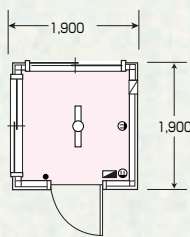

GH-Ⅲ/トイレ標準タイプ

GH-Ⅲ ガードマンハウス

- 構造/軽量鉄骨
- 外壁材/金属サイディング
- 内装材/塩化ビニル合板(壁・天井)
- 床材/コンクリート型枠用合板
- 窓・ドア/アルミサッシ
- 屋根/ガルバリウム鋼板
- 備品/分電盤、コンセント、蛍光灯、換気口

NUT-03 簡易水洗式

- 簡易水洗・大小兼用×1
- 外内壁材/金属サイディング
- 窓・ドア/1・1
- 便槽容量/650リットル
- 備品/照明60W×1、電動臭気抜ファン×1

NUT-04 簡易水洗式

- 簡易水洗・小用×1/大小兼用×1
- 外内壁材/金属サイディング
- 窓・ドア/2・2
- 便槽容量/850リットル
- 備品/照明60W×2、電動臭気抜ファン×1

FR22 簡易水洗式

- 簡易水洗・小用×1/大小兼用×1
- 構造/軽量鉄骨
- 外内壁材/金属サイディング
- 内装材/塩化ビニル合板(壁・天井)
- 床材/縞鋼板
- 窓・ドア/アルミサッシ
- 屋根/ガルバリウム鋼板
- 備品/コンセント、換気口、照明20W×1/40W×1、電動臭気抜ファン×1

仕様は予告なく変更することがあります。

KBTレスト型バイオトイレ

仕様

- 軽量鉄骨構造
- 外壁/金属サディング横貼り
- 床/CF仕上げ
- 内壁/化粧合板貼り
- 天井/化粧合板貼り
- 屋根/鉄板蟻掛け葺き
- 建具/アルミ製框ドア・引違い小窓
- 照明/12W蛍光球(省電力球)
- 便器/洋式便器
- 処理能力/1日最大大便小便40回使用
- 本体電源/交流100V 50/60Hz
- 消費電力/450W