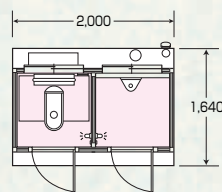

GH-Ⅲ/トイレ標準タイプ

GH-Ⅲ ガードマンハウス

- 構造/軽量鉄骨
- 外壁材/金属サイディング
- 内装材/塩化ビニル合板(壁・天井)
- 床材/コンクリート型枠用合板
- 窓・ドア/アルミサッシ
- 屋根/ガルバリウム鋼板
- 備品/分電盤、コンセント、蛍光灯、換気口

NUT-03 簡易水洗式

- 簡易水洗・大小兼用×1
- 外内壁材/金属サイディング
- 窓・ドア/1・1
- 便槽容量/650リットル
- 備品/照明60W×1、電動臭気抜ファン×1

NUT-04 簡易水洗式

- 簡易水洗・小用×1/大小兼用×1
- 外内壁材/金属サイディング
- 窓・ドア/2・2
- 便槽容量/850リットル
- 備品/照明60W×2、電動臭気抜ファン×1

FR22 簡易水洗式

- 簡易水洗・小用×1/大小兼用×1
- 構造/軽量鉄骨
- 外内壁材/金属サイディング
- 内装材/塩化ビニル合板(壁・天井)
- 床材/縞鋼板
- 窓・ドア/アルミサッシ
- 屋根/ガルバリウム鋼板
- 備品/コンセント、換気口、照明20W×1/40W×1、電動臭気抜ファン×1

仕様は予告なく変更することがあります。

KBTレスト型バイオトイレ

仕様

- 軽量鉄骨構造
- 外壁/金属サディング横貼り
- 床/CF仕上げ
- 内壁/化粧合板貼り
- 天井/化粧合板貼り
- 屋根/鉄板蟻掛け葺き
- 建具/アルミ製框ドア・引違い小窓
- 照明/12W蛍光球(省電力球)
- 便器/洋式便器
- 処理能力/1日最大大便小便40回使用
- 本体電源/交流100V 50/60Hz
- 消費電力/450W