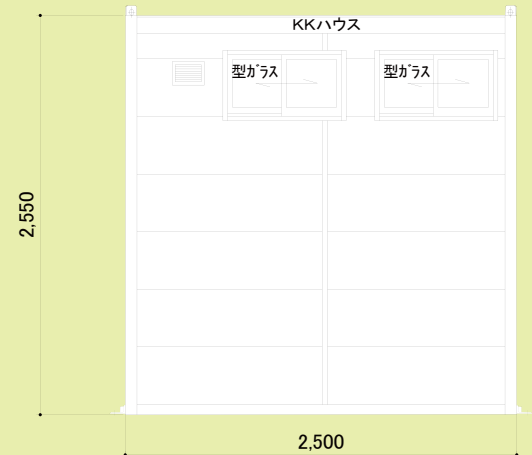

KBTレスト型バイオトイレ

仕様

- 軽量鉄骨構造
- 外壁/金属サディング横貼り
- 床/CF仕上げ
- 内壁/化粧合板貼り
- 天井/化粧合板貼り
- 屋根/鉄板蟻掛け葺き
- 建具/アルミ製框ドア・引違い小窓
- 照明/12W蛍光球(省電力球)
- 便器/洋式便器
- 処理能力/1日最大大便小便40回使用
- 本体電源/交流100V 50/60Hz
- 消費電力/450W

※維持費は、電気代のみ。汲み取り処理も必要なし。
※特殊脱臭装置により、臭気を極限まで抑えます
※バイオ式仮設トイレ「ラファレット」
NETIS 登録番号：HK-080020-A

内観写真

●お問い合わせ・ご用命は