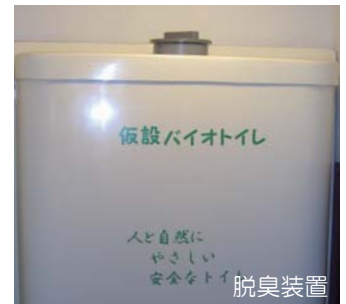

GH-Ⅲ/トイレ標準タイプ

GH-Ⅲ ガードマンハウス

- 構造/軽量鉄骨
- 外壁材/金属サイディング
- 内装材/塩化ビニル合板(壁・天井)
- 床材/コンクリート型枠用合板
- 窓・ドア/アルミサッシ
- 屋根/ガルバリウム鋼板
- 備品/分電盤、コンセント、蛍光灯、換気口

NUT-03 簡易水洗式

- 簡易水洗・大小兼用×1
- 外内壁材/金属サイディング
- 窓・ドア/1・1
- 便槽容量/650リットル
- 備品/照明60W×1、電動臭気抜ファン×1

NUT-04 簡易水洗式

- 簡易水洗・小用×1/大小兼用×1
- 外内壁材/金属サイディング
- 窓・ドア/2・2
- 便槽容量/850リットル
- 備品/照明60W×2、電動臭気抜ファン×1

FR22 簡易水洗式

- 簡易水洗・小用×1/大小兼用×1
- 構造/軽量鉄骨
- 外内壁材/金属サイディング
- 内装材/塩化ビニル合板(壁・天井)
- 床材/縞鋼板
- 窓・ドア/アルミサッシ
- 屋根/ガルバリウム鋼板
- 備品/コンセント、換気口、照明20W×1/40W×1、電動臭気抜ファン×1

仕様は予告なく変更することがあります。

KBTレスト型バイオトイレ

仕様

- 軽量鉄骨構造
- 外壁/金属サディング横貼り
- 床/CF仕上げ
- 内壁/化粧合板貼り
- 天井/化粧合板貼り
- 屋根/鉄板蟻掛け葺き
- 建具/アルミ製框ドア・引違い小窓
- 照明/12W蛍光球(省電力球)
- 便器/洋式便器
- 処理能力/1日最大大便小便40回使用
- 本体電源/交流100V 50/60Hz
- 消費電力/450W

点検用ドア

※維持費は、電気代のみ。汲み取り処理も必要なし。
 ※特殊脱臭装置により、臭気を極限まで抑えます
 ※バイオ式仮設トイレ「ラファレット」
 NETIS 登録番号：HK-080020-A

内観写真

●お問い合わせ・ご用命は