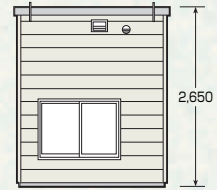

GH-Ⅲ/トイレ標準タイプ

GH-Ⅲ ガードマンハウス

- 構造/軽量鉄骨
- 外壁材/金属サイディング
- 内装材/塩化ビニル合板(壁・天井)
- 床材/コンクリート型枠用合板
- 窓・ドア/アルミサッシ
- 屋根/ガルバリウム鋼板
- 備品/分電盤、コンセント、蛍光灯、換気口

NUT-03 簡易水洗式

- 簡易水洗・大小兼用×1
- 外内壁材/金属サイディング
- 窓・ドア/1・1
- 便槽容量/650リットル
- 備品/照明60W×1、電動臭気抜ファン×1

NUT-04 簡易水洗式

- 簡易水洗・小用×1/大小兼用×1
- 外内壁材/金属サイディング
- 窓・ドア/2・2
- 便槽容量/850リットル
- 備品/照明60W×2、電動臭気抜ファン×1

FR22 簡易水洗式

- 簡易水洗・小用×1/大小兼用×1
- 構造/軽量鉄骨
- 外内壁材/金属サイディング
- 内装材/塩化ビニル合板(壁・天井)
- 床材/縞鋼板
- 窓・ドア/アルミサッシ
- 屋根/ガルバリウム鋼板
- 備品/コンセント、換気口、照明20W×1/40W×1、電動臭気抜ファン×1

仕様は予告なく変更することがあります。

KBTレスト型バイオトイレ

仕様

- 軽量鉄骨構造
- 外壁/金属サディング横貼り
- 床/CF仕上げ
- 内壁/化粧合板貼り
- 天井/化粧合板貼り
- 屋根/鉄板蟻掛け葺き
- 建具/アルミ製框ドア・引違い小窓
- 照明/12W蛍光球(省電力球)
- 便器/洋式便器
- 処理能力/1日最大大便小便40回使用
- 本体電源/交流100V 50/60Hz
- 消費電力/450W