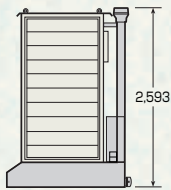

GH-Ⅲ/トイレ標準タイプ

GH-Ⅲ ガードマンハウス

- 構造/軽量鉄骨
- 外壁材/金属サイディング
- 内装材/塩化ビニル合板(壁・天井)
- 床材/コンクリート型枠用合板
- 窓・ドア/アルミサッシ
- 屋根/ガルバリウム鋼板
- 備品/分電盤、コンセント、蛍光灯、換気口

NUT-03 簡易水洗式

- 簡易水洗・大小兼用×1
- 外内壁材/金属サイディング
- 窓・ドア/1・1
- 便槽容量/650リットル
- 備品/照明60W×1、電動臭気抜ファン×1

NUT-04 簡易水洗式

- 簡易水洗・小用×1/大小兼用×1
- 外内壁材/金属サイディング
- 窓・ドア/2・2
- 便槽容量/850リットル
- 備品/照明60W×2、電動臭気抜ファン×1

FR22 簡易水洗式

- 簡易水洗・小用×1/大小兼用×1
- 構造/軽量鉄骨
- 外内壁材/金属サイディング
- 内装材/塩化ビニル合板(壁・天井)
- 床材/縞鋼板
- 窓・ドア/アルミサッシ
- 屋根/ガルバリウム鋼板
- 備品/コンセント、換気口、照明20W×1/40W×1、電動臭気抜ファン×1

仕様は予告なく変更することがあります。

KBTレスト型バイオトイレ

仕様

- 軽量鉄骨構造
- 外壁/金属サディング横貼り
- 床/CF仕上げ
- 内壁/化粧合板貼り
- 天井/化粧合板貼り
- 屋根/鉄板蟻掛け葺き
- 建具/アルミ製框ドア・引違い小窓
- 照明/12W蛍光球(省電力球)
- 便器/洋式便器
- 処理能力/1日最大大便小便40回使用
- 本体電源/交流100V 50/60Hz
- 消費電力/450W