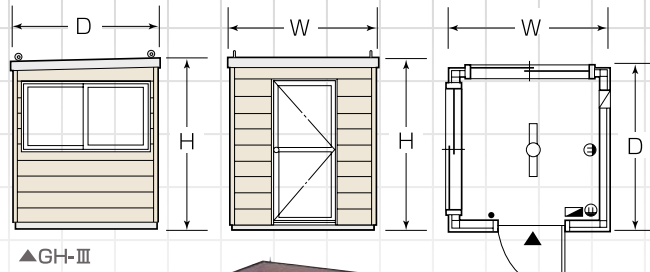

TECH HOUSE
ガードマン
BOX

▲GH-III

▲出入口を示す

ガードマンボックス

GH-III

ガードマンボックス GH-III

型 式		GH-III	
外部 寸法・ 仕様	全 長	D mm	1,900
	全 幅	W mm	1,900
	全 高	H mm	2,150
	乾 燥 重 量	kg	600
	構 造 / 屋 根	軽量鉄骨/ガルバリウム鋼板	
	外 壁	金属サイディング	
	窓(アルミサッシ)	2	
	ドア(アルミサッシ)	框×1	
	天 井 高	mm	1,925
	間 口	mm	1,772
内部 寸法・ 仕様	奥 行	mm	1,772
	床	コンクリート型枠用合板	
	壁 ・ 天 井	プリント合板	
	給 気 口	1	
	照 明 (蛍 光 灯)	20W×1	
コ ン セ ン ト	2		