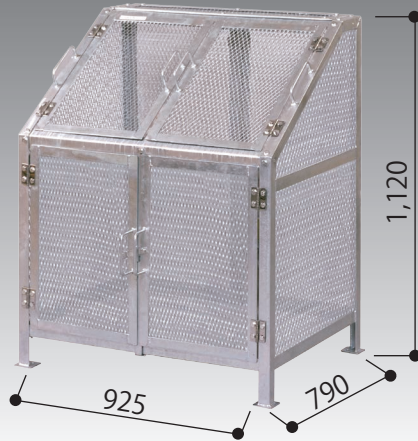

## 組立式メッシュゴミ収集庫

①KDB-600

容量：300L 重量：40.5kg

②KDB-900

容量：450L 重量：54.5kg

③KDB-1200

容量：600L 重量：65.5kg

④KDB-1500

容量：750L 重量：80.0kg

⑤KDB-1800

容量：900L 重量：90.0kg

### 基本仕様

- ◇溶融亜鉛メッキ構造
- ◇主フレーム アングル t 3.0×38×38
- ◇網のサイズ メッシュ t 2.0×30×15
- ※納期は 1 週間程度
- ※組立はお客様ご負担となります

お問い合わせ先