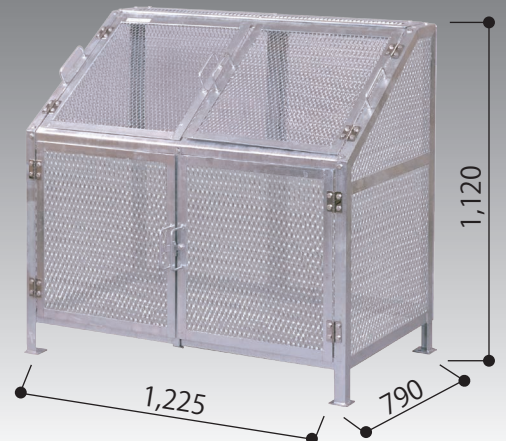

## 組立式メッシュゴミ収集庫

①KDB-600

容量：300L 重量：40.5kg

②KDB-900

容量：450L 重量：54.5kg

③KDB-1200

容量：600L 重量：65.5kg

④KDB-1500

容量：750L 重量：80.0kg

⑤KDB-1800

容量：900L 重量：90.0kg

### 基本仕様

- ◇溶融亜鉛メッキ構造
- ◇主フレーム アングル t 3.0×38×38
- ◇網のサイズ メッシュ t 2.0×30×15
- ※納期は 1 週間程度
- ※組立はお客様ご負担となります

お問い合わせ先